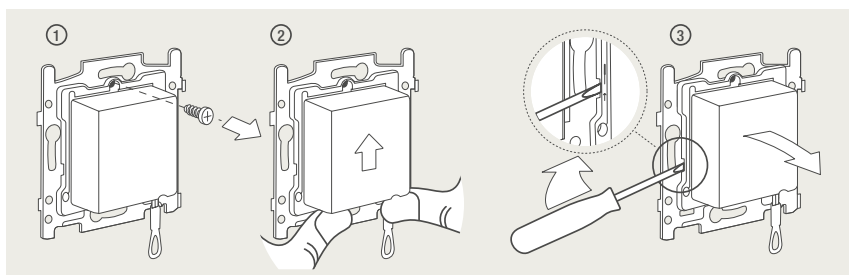

Demontage trekmodule