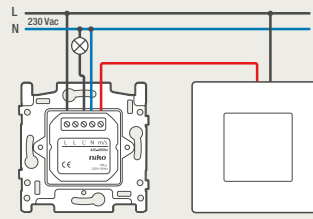

C. Gebruik van een externe drukknop of schakelaar

Je sluit een externe drukknop of schakelaar aan op de inbouwbewegingsmelder als je het toestel ook manueel moet kunnen bedienen. Je kunt de drukknop of schakelaar zowel op de master als op een slave aansluiten. Volg onderstaand aansluitschema om de drukknop of schakelaar aan te sluiten: