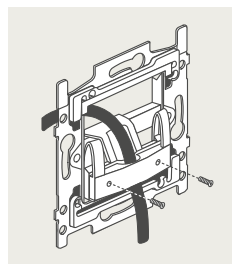

Blinde afsluitplaat met trekcontlasting 170-00900

De trekcontlasting voldoet aan de EN60669-1 annex B-norm voor volgende kabels (deze lijst is niet limitatief):

H03VVH2-F	2 x 0,75 mm²
H05VV-F	3 x 0,75 mm²
H03VV-F	2 x 0,75 mm²
Telefoonkabel