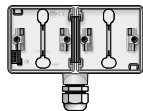

#### HORIZONTALE OPBOUWDOOS MET 1 M20-INGANG MET WARTEL

	<b>700-84851</b>	Stuks: 4	Tweevoudige doos met één M20-ingang inclusief M20-wartel, grey
	<b>701-84851</b>	Stuks: 4	Tweevoudige doos met één M20-ingang inclusief M20-wartel, white
	<b>761-84851</b>	Stuks: 4	Tweevoudige doos met één M20-ingang inclusief M20-wartel, black