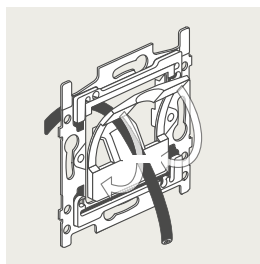

Blinde afsluitplaat met trekcontlasting 170-00900

De trekcontlasting voldoet aan de EN60669-1 annex B-norm voor volgende kabels (deze lijst is niet limitatief):

H03VVH2-F	2 x 0,75 mm²
H05VV-F	3 x 0,75 mm²
H03VV-F	2 x 0,75 mm²
Telefoonkabel