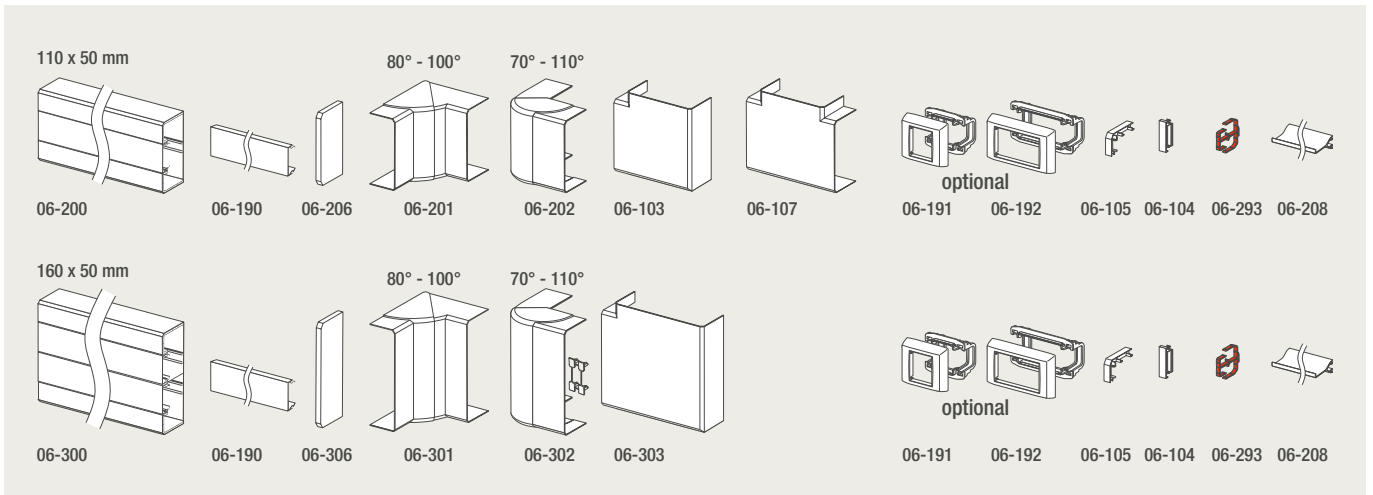

D.5 Installatiekanalen